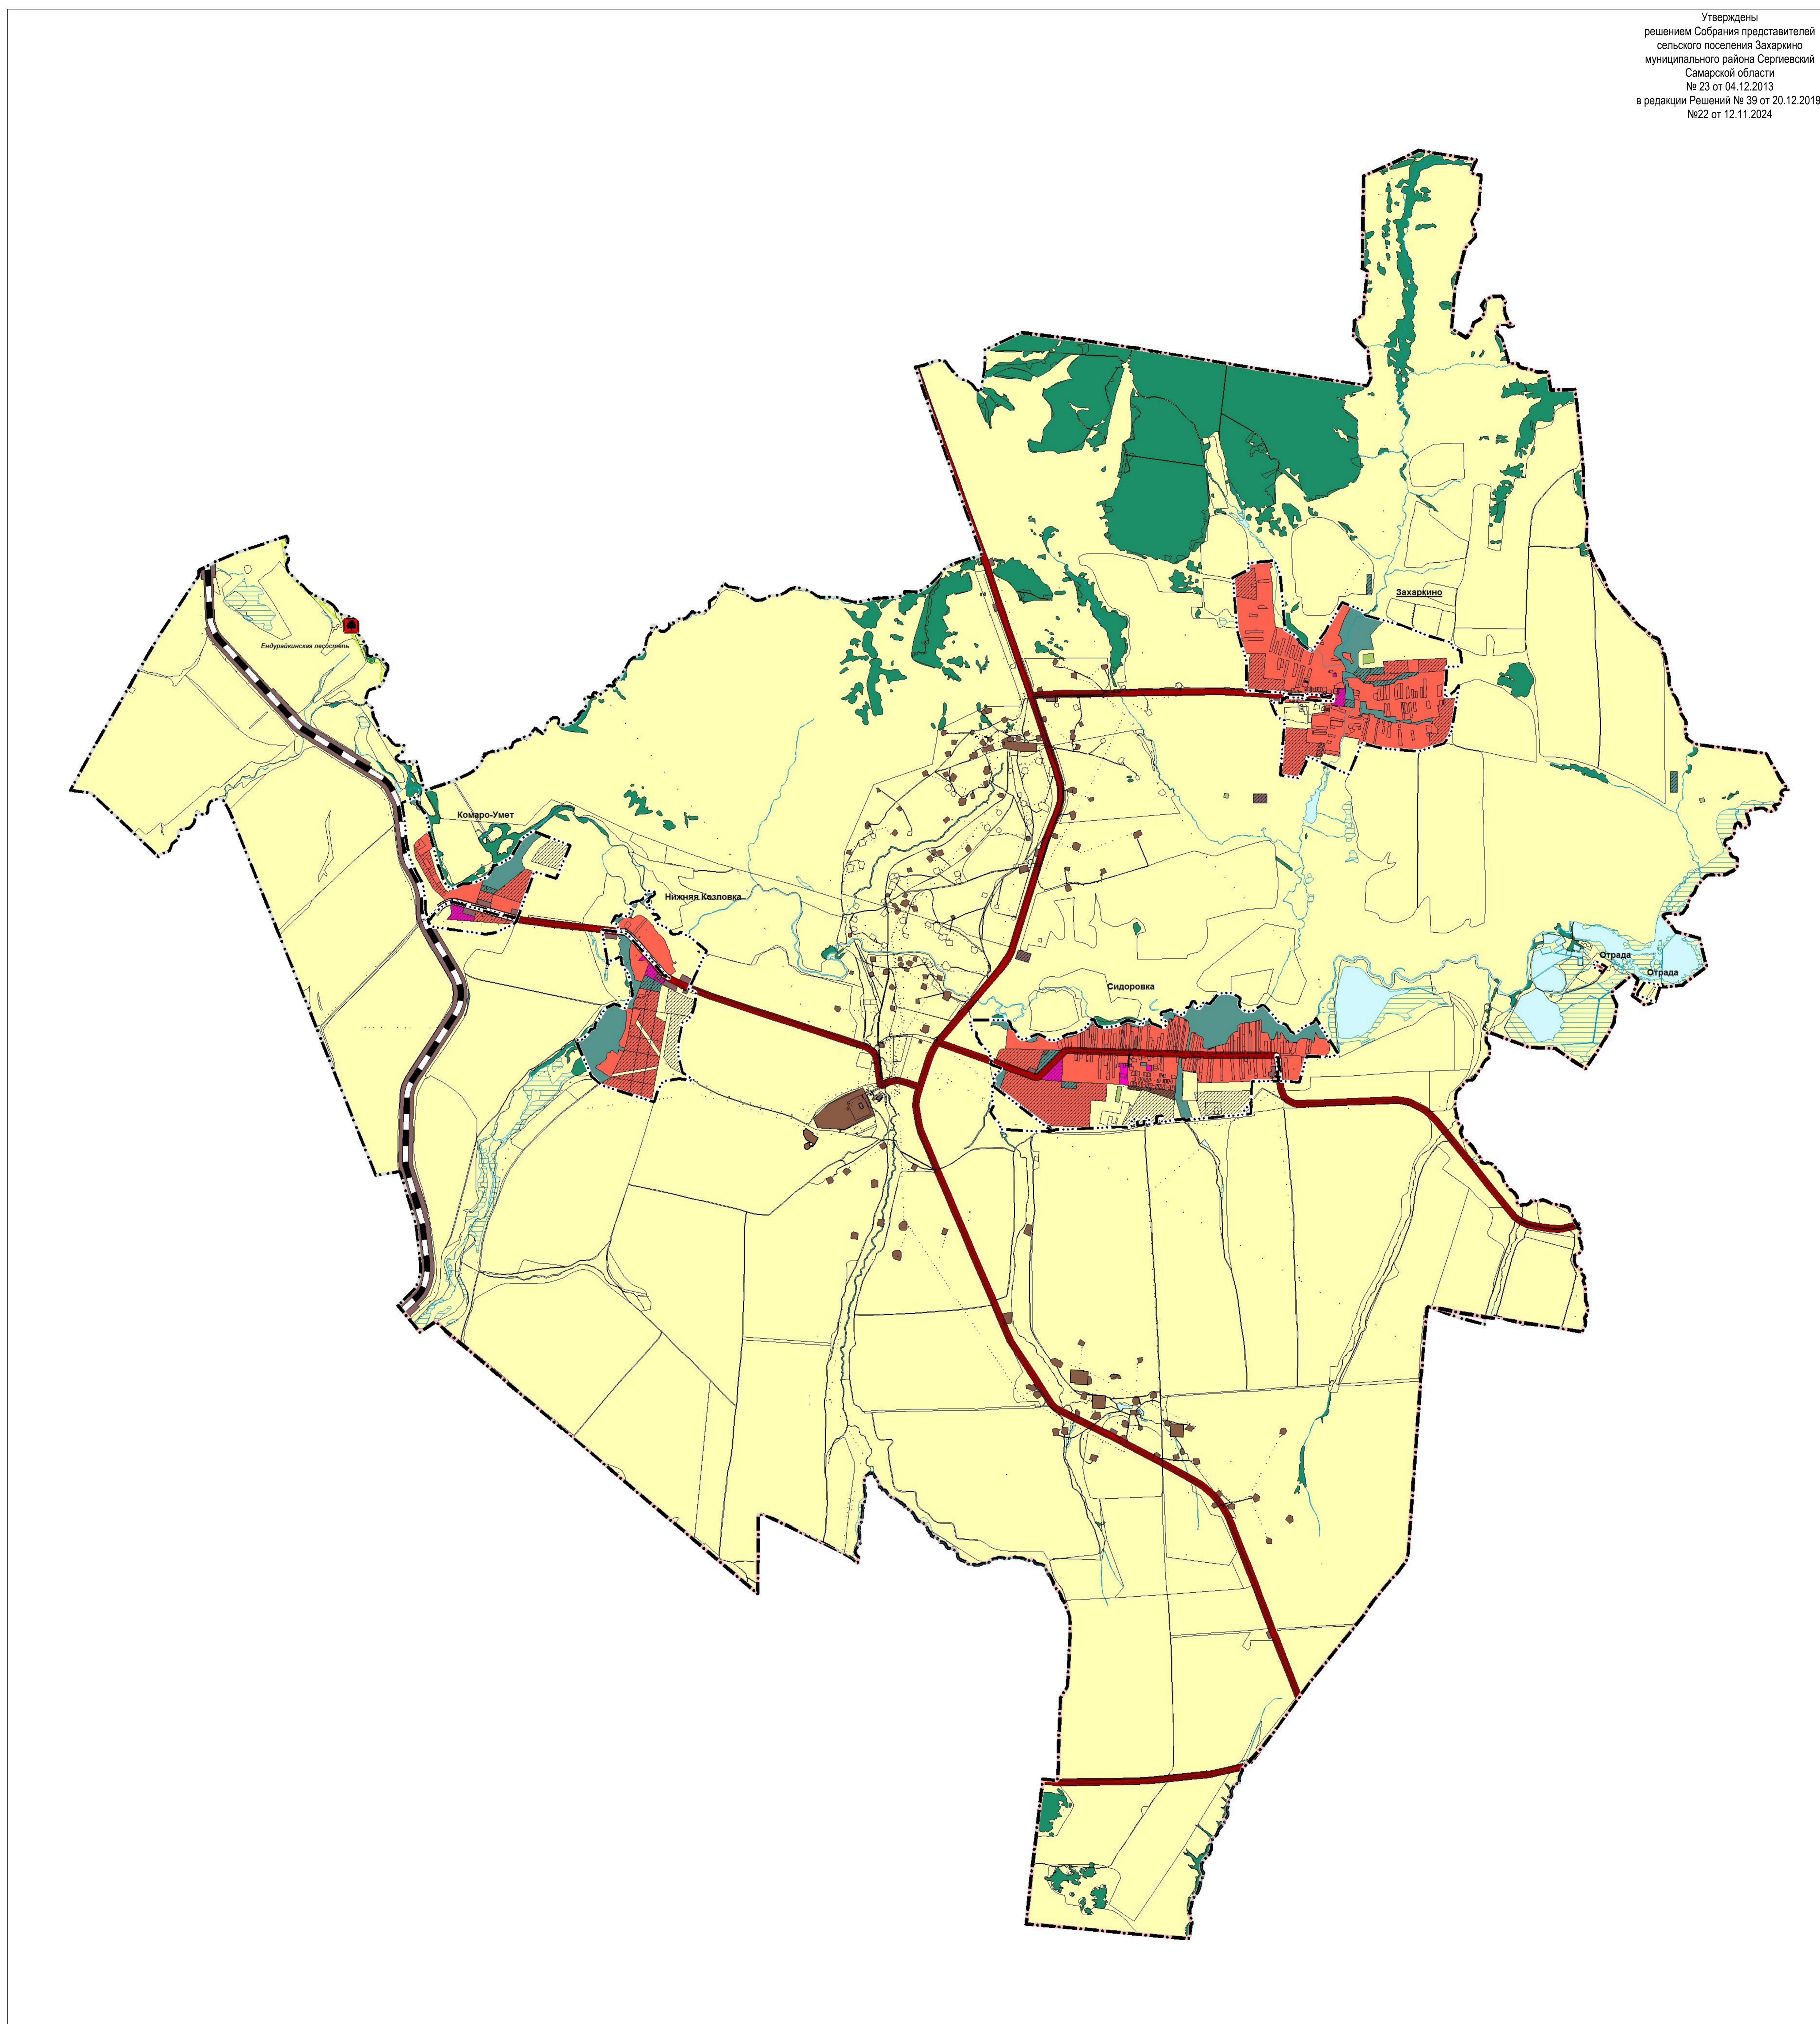

Карта границ населенных пунктов, входящих в состав сельского поселения Захаркино муниципального района Сергиевский Самарской области

Утверждены
решением Собрания представителей
сельского поселения Захаркино
муниципального района Сергиевский
Самарской области
№ 23 от 04.12.2013
в редакции Решений № 39 от 20.12.2019,
№22 от 12.11.2024

Условные обозначения:

Сведения ЕГРН

- Автомобильные дороги
- Железнодорожные пути
- Железнодорожный путь общего пользования

- Особо охраняемые природные территории
- Памятник природы регионального значения
- Памятник природы
- Поверхностные водные объекты
- Болото
- Водоем (озеро, пруд, обводненный карьер, водохранилище)
- Водоток (река, ручей, канал)
- Водоток (река, ручей, канал)

250 0 250 500 750 1000
в 1 см 250 м

3229923/02133-2023/8 (53)									
Заказчик: АО «Самара-регион»									
Объект: Генеральный план сельского поселения Захаркино муниципального района Сергиевский Самарской области									
Исполнитель: ООО «Самара-регион»									
Состав: Лист 1									
Масштаб: 1:25000									
МТ города Самары "Архитектурно-планировочное бюро"